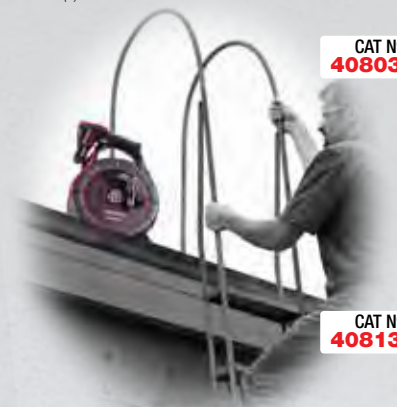

Rotazione
immagini di
360°, con incre-
menti di 90°

Registratore audio
integrato, con set
auricolare/microfono

Alimentatore Elettrico,
per operare anche con
batteria scarica

Display da
3,5"

Testa telecamera in
alluminio con 4 LEDs
regolabili, ultra luminosi

Batteria ricaricabile
3,7V Li-Ion

Accessori
CA-300 (in
dotazione)

Accessori
CA-300 (in
dotazione)

Panoramica delle Ruote RIDGID® per piccoli diametri

	nanoReel 25 m.	microDrain 10 m.	microDrain 20 m. con sonda	microReel L100	microReel L100 con contametri
Capacità tubazioni ⁽¹⁾	20-50mm	30-100mm	30-100mm	40-125mm	40-125mm
Testa telecamera	15.5mm	22mm	22mm	25mm	25mm
Supera curve 90° da:	30mm	40mm	40mm	50mm	50mm
Lunghezza cavo di spinta	25m	10m	20m	30m	30m
Diametro cavo	6.3mm (flessibile)	8.3mm (flessibile)	8.3mm (flessibile)	6.7mm (rigido)	6.7mm (rigido)
Sonda di localizzazione (512Hz)	Di serie	-	Di serie	Di serie	Di serie
Potenza segnale sonda	Basso	-	Basso	Medio	Medio
Contametri	-	-	-	-	Di serie
La ruota può essere connessa a⁽²⁾:					
- qualsiasi monitor SeeSnake®	•	•	•	•	•
- micro CA-300	•	•	•	•	•

(1) capacità dichiarata quando si utilizza un monitor SeeSnake®.
 (2) utilizzando il cavo di interconnessione corretto.

CAT N°
40803

microReel L100 + CA-300

- Sistema di Videoispezione adatto per fognature secondarie, scarichi a pavimento e canne fumarie.
- Supera curve a 90° Ø 50 mm.
- Sonda a 512 Hz incorporata, che vi permette di individuare facilmente ed in modo efficiente il problema, utilizzando un localizzatore RIDGID®.
- Il Kit è dotato di una ulteriore batteria 3,7 V Li-Ion.