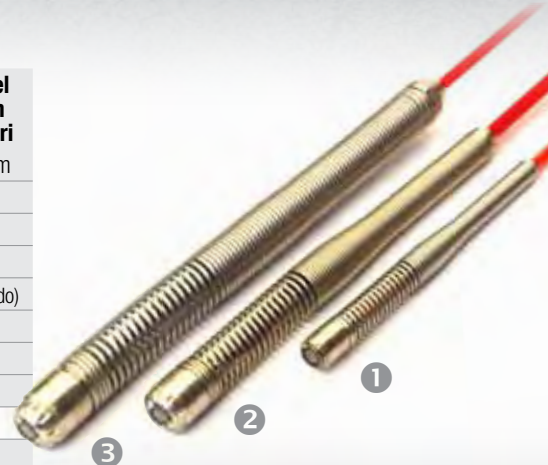

Batteria ricaricabile
3,7V Li-Ion

Accessori
CA-300 (in
dotazione)

Accessori
CA-300 (in
dotazione)

Panoramica delle Ruote RIDGID® per piccoli diametri

	nanoReel 25 m.	microDrain 10 m.	microDrain 20 m. con sonda	microReel L100	microReel L100 con contametri
Capacità tubazioni ⁽¹⁾	20-50mm	30-100mm	30-100mm	40-125mm	40-125mm
Testa telecamera	15.5mm	22mm	22mm	25mm	25mm
Supera curve 90° da:	30mm	40mm	40mm	50mm	50mm
Lunghezza cavo di spinta	25m	10m	20m	30m	30m
Diametro cavo	6.3mm (flessibile)	8.3mm (flessibile)	8.3mm (flessibile)	6.7mm (rigido)	6.7mm (rigido)
Sonda di localizzazione (512Hz)	Di serie	-	Di serie	Di serie	Di serie
Potenza segnale sonda	Basso	-	Basso	Medio	Medio
Contametri	-	-	-	-	Di serie
La ruota può essere connessa a⁽²⁾:					
- qualsiasi monitor SeeSnake®	•	•	•	•	•
- micro CA-300	•	•	•	•	•

(1) capacità dichiarata quando si utilizza un monitor SeeSnake®.
 (2) utilizzando il cavo di interconnessione corretto.

CAT N°
40803

microReel L100 + CA-300

- Sistema di Videoispezione adatto per fognature secondarie, scarichi a pavimento e canne fumarie.
- Supera curve a 90° Ø 50 mm.
- Sonda a 512 Hz incorporata, che vi permette di individuare facilmente ed in modo efficiente il problema, utilizzando un localizzatore RIDGID®.
- Il Kit è dotato di una ulteriore batteria 3,7 V Li-Ion.

€2.299,00

CAT N°
40823

nanoReel 25 m. + CA-300

- La soluzione ideale per ispezionare tubazioni di scarico di piccolo diametro, tubi di scambiatori di caldaie e scarichi di lavandini.
- Supera curve a 90° Ø 30 mm.
- Sonda a 512 Hz incorporata, che vi permette di individuare facilmente ed in modo efficiente il problema, utilizzando un localizzatore RIDGID®.
- Il Kit è dotato di una ulteriore batteria 3,7 V Li-Ion.