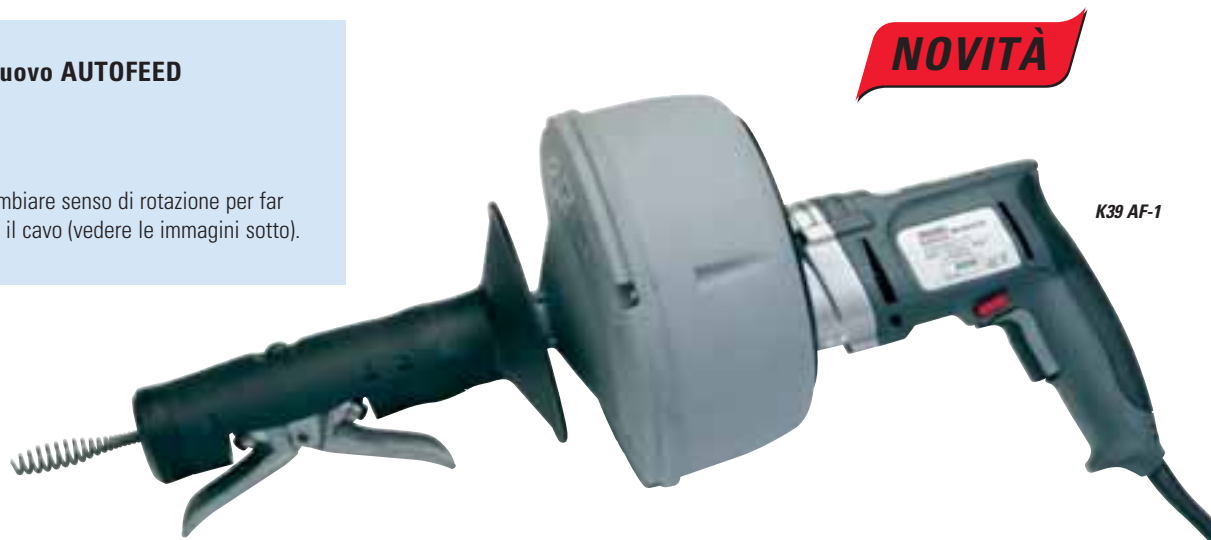

# Modello K-39 AF

### Caratteristiche

- Disponibile con motore reversibile da 230 V e 115 V (entrambi 550 W) o con batteria da 12 V.
- I modelli elettrici sono monofase, a doppio isolamento, con motore universale 50 / 60 Hz.
- Funzionamento a velocità variabile: 0 - 550 giri/min.
- La batteria funziona per 35 minuti. Si ricarica in 1 ora.
- Guscio in materiale anticorrosione e antiurto, che contiene il dispenser dei cavi intercambiabile.
- Impugnatura rivestita di elastomero per una presa migliore.

### K-39 AF dotato di nuovo AUTOFEED bidirezionale

- Fa risparmiare tempo.
- Risultati migliori.
- Non c'è bisogno di cambiare senso di rotazione per far avanzare o recuperare il cavo (vedere le immagini sotto).