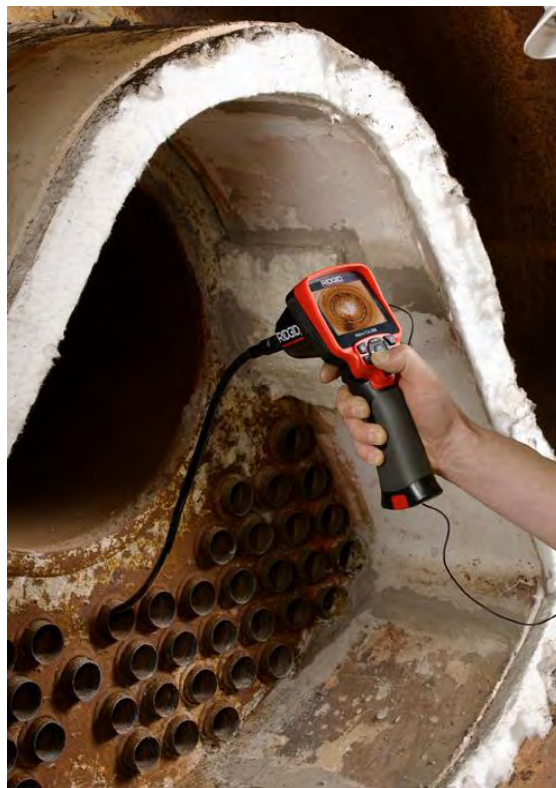

SPECIFICHE – RIDGID® micro CA-300

Display..... 3.5" a colori TFT
Risoluzione 320 X 240

Frequenza fotogrammi .....sino a 30 Fps

Testina telecamera .....Alluminio Ø 17mm

Illuminazione... ..... 4 LEDs regolabili

Estensione cavo.....90 cm (espandibile sino a 9 m.
(con prolunghe opzionali))

Uscita Video ..... PAL / NTSC – cavo RCA
90 cm (incluso)

Formato foto.....JPEG

Risoluzione foto ..... 640 x 480

Formato Video.....MP4

Risoluzione Video ..... 320 x 240